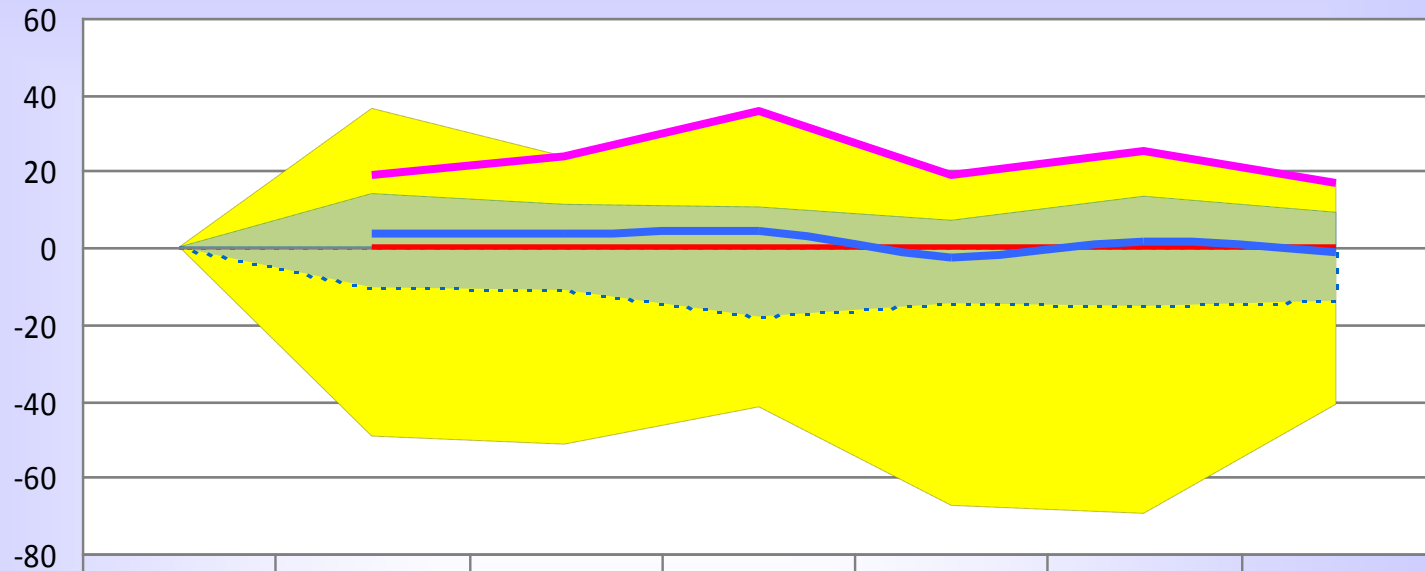

Англійська мова

	2008	2009	2010	2011	2012	2013	2014
■ МАКС		36,62	24,05	35,48	18,72	24,97	16,65
■ МІН		-49,40	-51,55	-41,44	-67,62	-69,45	-40,91
■ МАКС (УКРАЇНА)		14,17	11,05	10,22	6,84	13,24	9,14
■ МІН (УКРАЇНА)		-10,53	-10,71	-18,07	-14,87	-15,39	-14,00
— УКРАЇНА		0,00	0,00	0,00	0,00	0,00	0,00
— Рівненська область		3,83	3,44	4,05	-2,84	1,42	-1,36
— м.Рівне		18,70	24,05	35,48	18,72	24,97	16,65