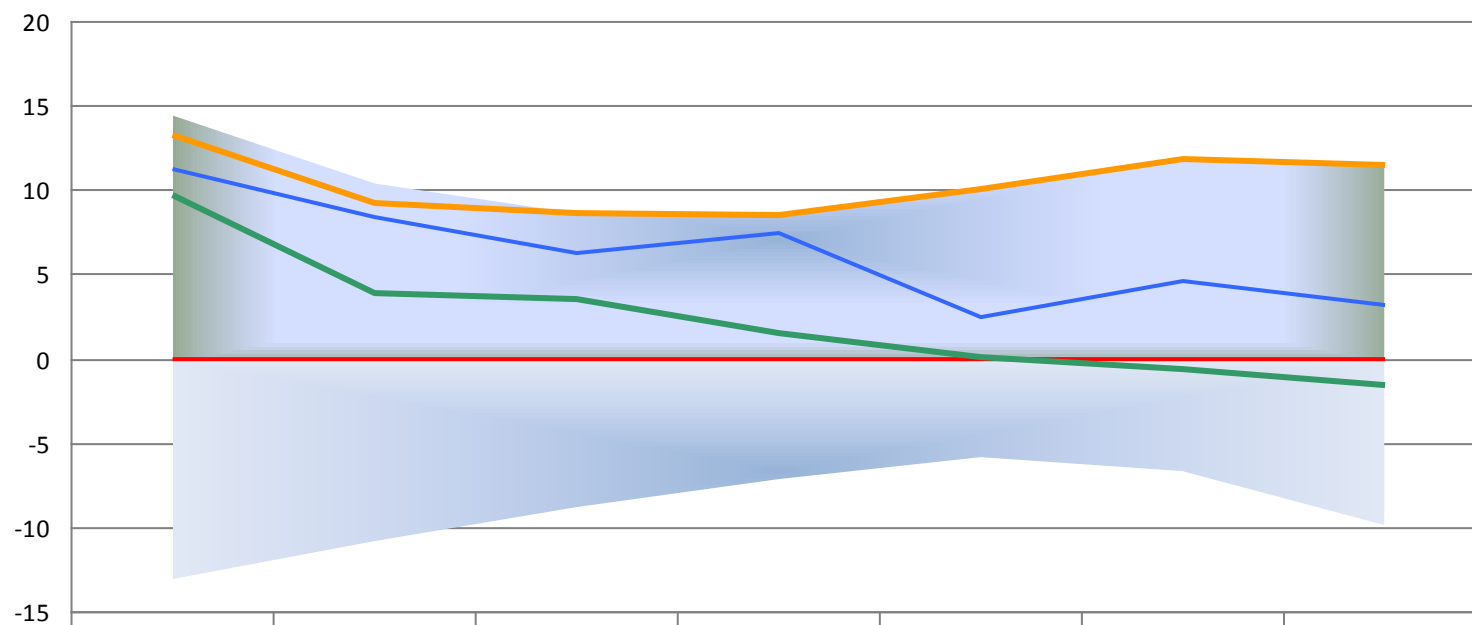

## Історія України

	2008	2009	2010	2011	2012	2013	2014
МАКС	14,45	10,43	8,64	8,52	10,07	11,84	11,43
МІН	-13,07	-10,91	-8,79	-7,16	-5,81	-6,65	-9,89
УКРАЇНА	0,00	0,00	0,00	0,00	0,00	0,00	0,00
Волинська область	11,25	8,38	6,29	7,44	2,40	4,60	3,12
Львівська область	13,27	9,17	8,64	8,52	10,07	11,84	11,43
Рівненська область	9,65	3,88	3,49	1,45	0,12	-0,59	-1,60