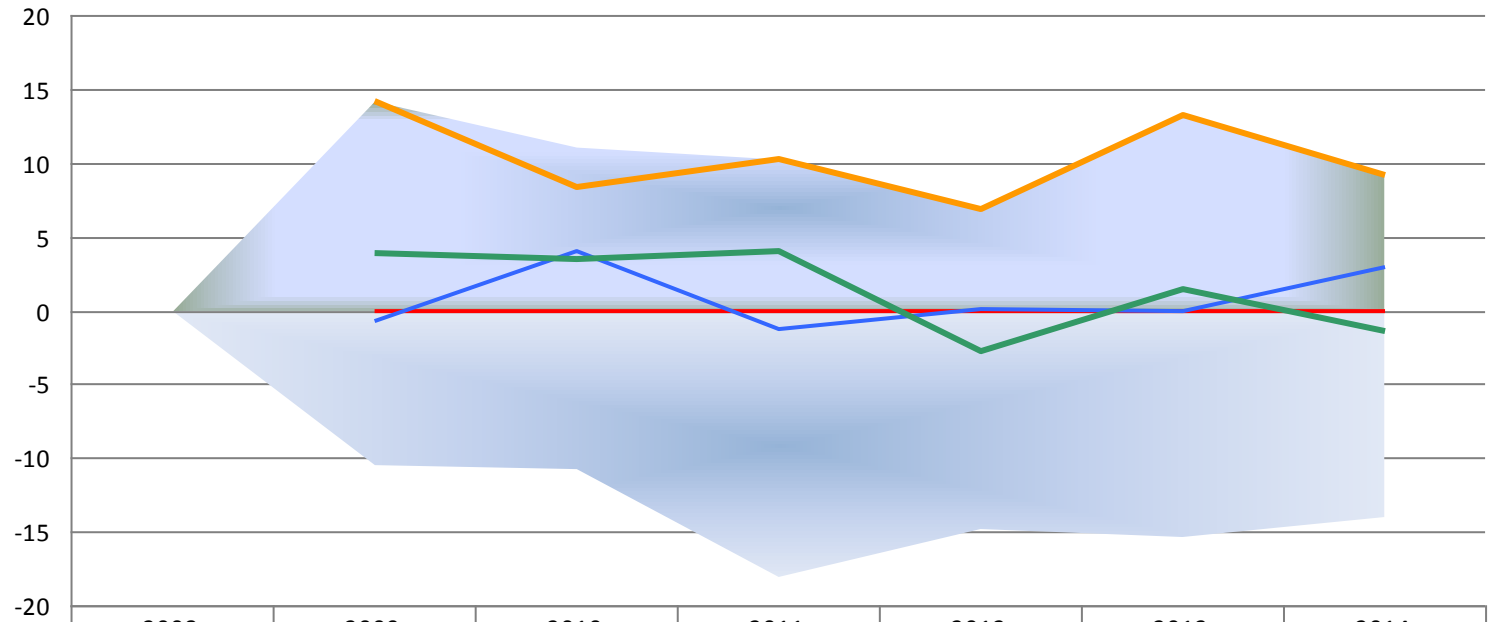

Англійська мова

	2008	2009	2010	2011	2012	2013	2014
МАКС		14,17	11,05	10,22	6,84	13,24	9,14
МІН		-10,53	-10,71	-18,07	-14,87	-15,39	-14,00
УКРАЇНА		0,00	0,00	0,00	0,00	0,00	0,00
Волинська область		-0,71	3,94	-1,26	0,03	-0,02	2,86
Львівська область		14,17	8,29	10,22	6,84	13,24	9,14
Рівненська область		3,83	3,44	4,05	-2,84	1,42	-1,36