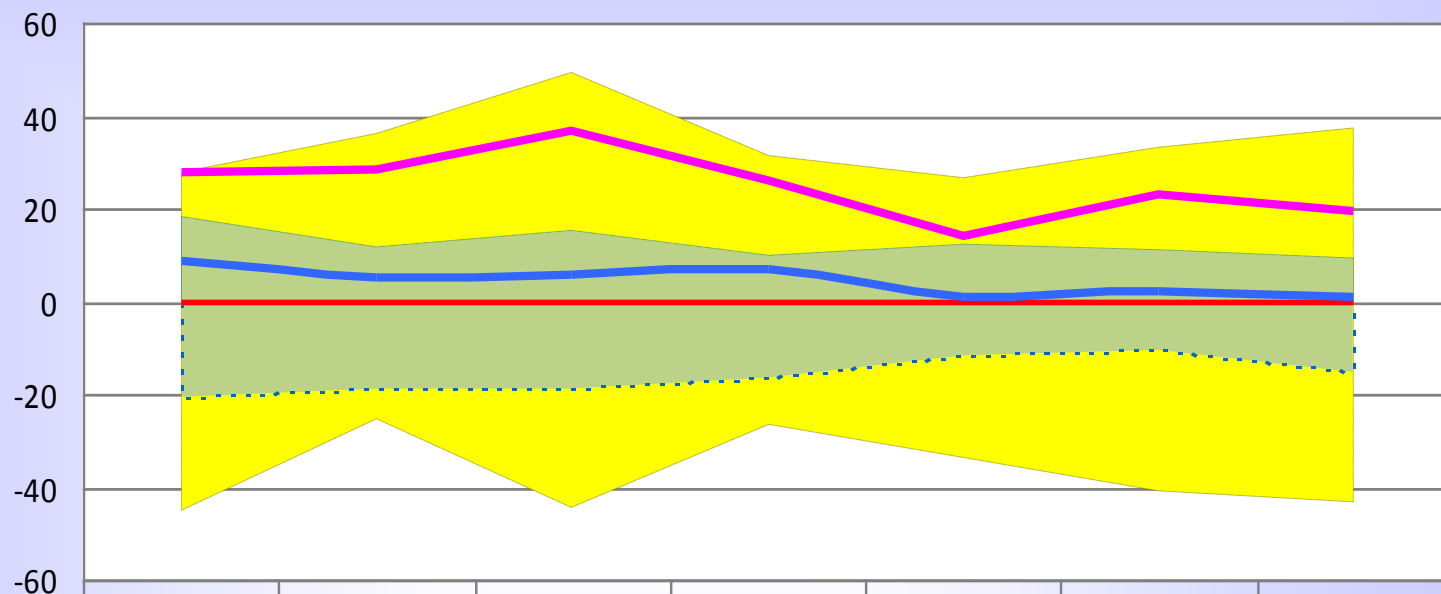

Фізика

	2008	2009	2010	2011	2012	2013	2014
МАКС	27,82	35,99	49,32	31,51	26,55	33,20	37,30
МІН	-44,79	-25,48	-44,57	-26,62	-33,77	-41,06	-43,45
МАКС (УКРАЇНА)	18,24	11,61	15,27	9,73	12,34	11,09	9,05
МІН (УКРАЇНА)	-20,74	-18,52	-18,82	-16,29	-11,46	-10,18	-15,52
УКРАЇНА	0,00	0,00	0,00	0,00	0,00	0,00	0,00
Рівненська область	8,67	4,93	5,59	6,88	1,05	2,24	0,98
м.Рівне	27,82	28,27	36,53	26,04	13,83	23,27	19,18