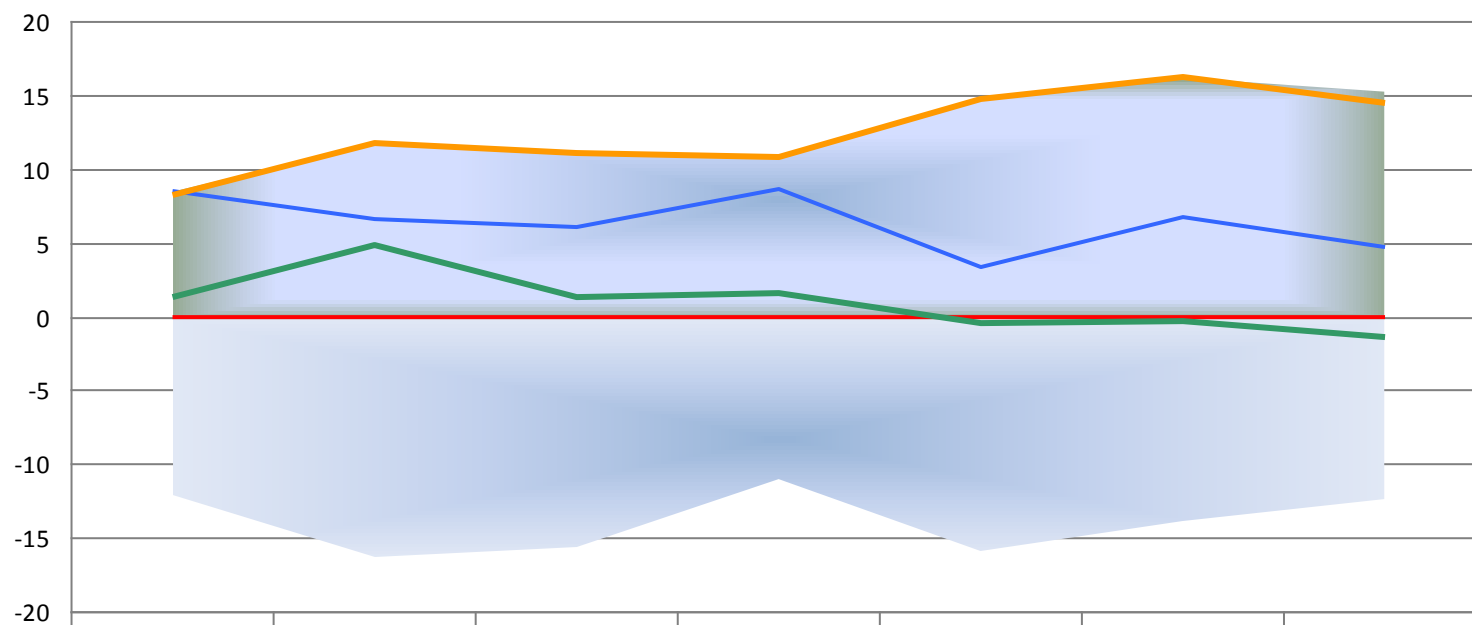

Українська мова і література

	2008	2009	2010	2011	2012	2013	2014
МАКС	8,48	11,79	11,01	10,79	14,67	16,15	15,19
МІН	-12,08	-16,37	-15,61	-11,06	-15,90	-13,89	-12,40
Україна	0,00	0,00	0,00	0,00	0,00	0,00	0,00
Волинська область	8,48	6,59	6,10	8,60	3,29	6,68	4,71
Львівська область	8,22	11,79	11,01	10,79	14,67	16,15	14,48
Рівненська область	1,32	4,80	1,28	1,51	-0,49	-0,38	-1,38