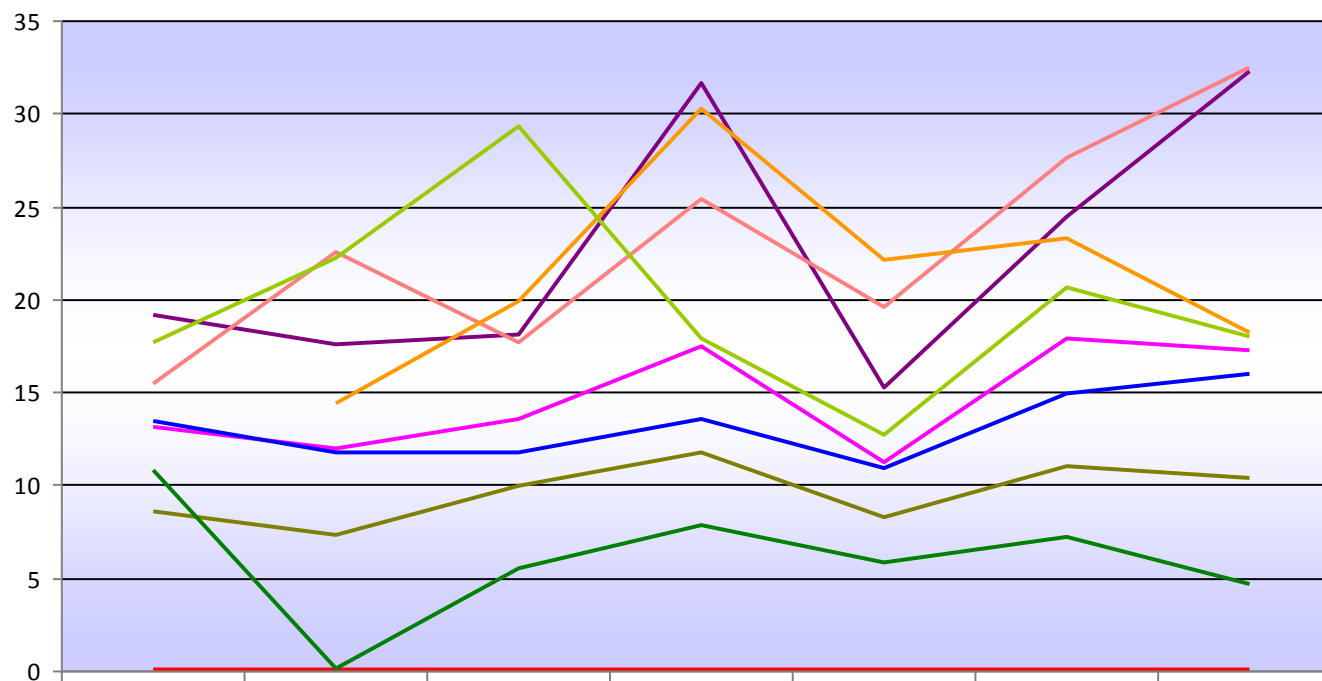

м.Рівне

	2008	2009	2010	2011	2012	2013	2014
Рівненська область	0,00	0,00	0,00	0,00	0,00	0,00	0,00
Українська мова і література	13,08	11,90	13,49	17,44	11,18	17,88	17,25
Історія України	8,56	7,34	9,93	11,78	8,26	10,98	10,32
Математика	19,09	17,58	18,07	31,67	15,26	24,38	32,29
Хімія	15,41	22,47	17,61	25,39	19,61	27,59	32,50
Біологія	13,38	11,78	11,73	13,49	10,87	14,86	15,99
Географія	10,83	0,08	5,49	7,81	5,77	7,23	4,67
Англійська мова		14,33	19,92	30,20	22,08	23,22	18,24
Фізика	17,62	22,24	29,30	17,92	12,65	20,57	18,02