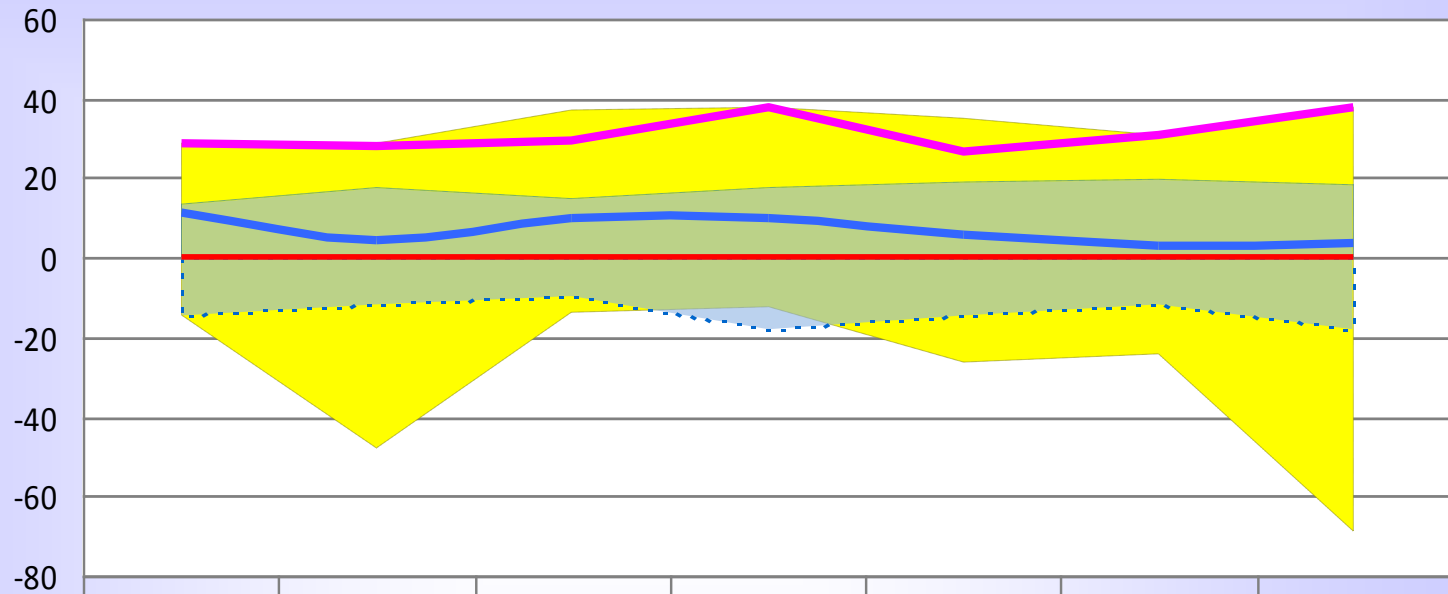

Хімія

	2008	2009	2010	2011	2012	2013	2014
МАКС	28,54	28,57	36,92	37,89	34,86	30,89	37,44
МІН	-14,56	-47,93	-14,14	-12,28	-26,32	-24,62	-68,86
МАКС (УКРАЇНА)	13,38	17,48	14,96	17,66	18,97	19,55	18,34
МІН (УКРАЇНА)	-14,51	-11,60	-9,83	-18,23	-14,46	-11,49	-17,92
УКРАЇНА	0,00	0,00	0,00	0,00	0,00	0,00	0,00
Рівненська область	11,38	4,43	10,07	9,96	5,72	2,59	3,73
м.Рівне	28,54	27,90	29,45	37,89	26,45	30,89	37,44