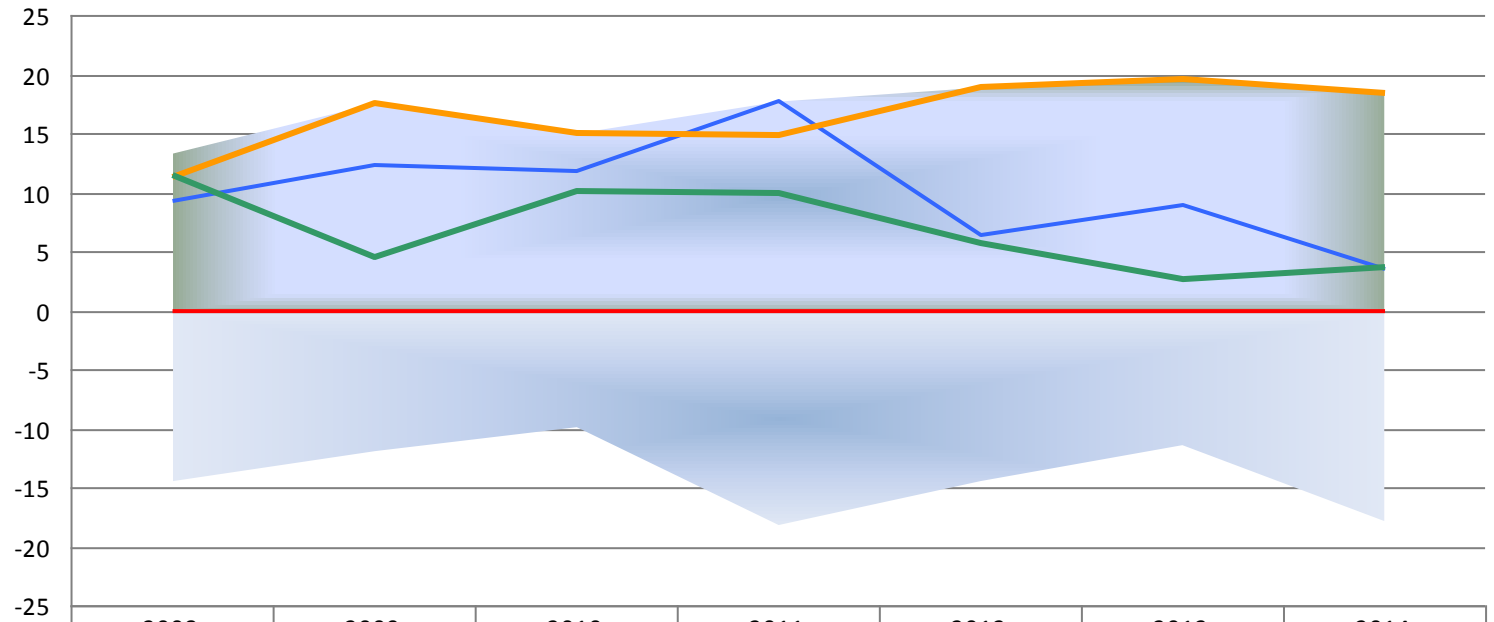

Хімія

	2008	2009	2010	2011	2012	2013	2014
МАКС	13,38	17,48	14,96	17,66	18,97	19,55	18,34
МІН	-14,51	-12,01	-9,83	-18,23	-14,46	-11,49	-17,92
УКРАЇНА	0,00	0,00	0,00	0,00	0,00	0,00	0,00
Волинська область	9,22	12,28	11,72	17,66	6,38	8,87	3,52
Львівська область	11,32	17,48	14,96	14,83	18,97	19,55	18,34
Рівненська область	11,38	4,43	10,07	9,96	5,72	2,59	3,73