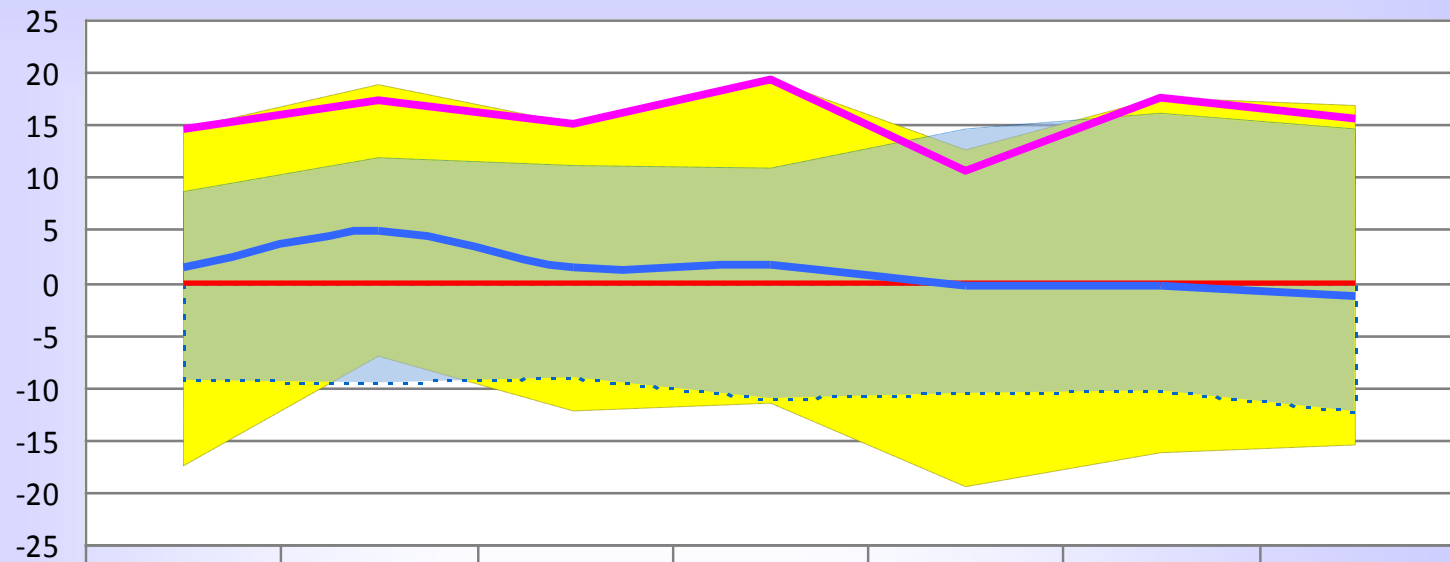

Українська мова і література

	2008	2009	2010	2011	2012	2013	2014
MAX	14,56	18,78	14,93	19,21	12,68	17,61	16,75
MIN	-17,61	-7,18	-12,24	-11,45	-19,47	-16,30	-15,50
MAX (УКРАЇНА)	8,48	11,79	11,01	10,79	14,67	16,15	14,48
MIN (УКРАЇНА)	-9,35	-9,52	-9,11	-11,06	-10,46	-10,29	-12,40
УКРАЇНА	0,00	0,00	0,00	0,00	0,00	0,00	0,00
Рівненська область	1,32	4,80	1,28	1,51	-0,49	-0,38	-1,38
м.Рівне	14,56	17,27	14,93	19,21	10,64	17,44	15,65