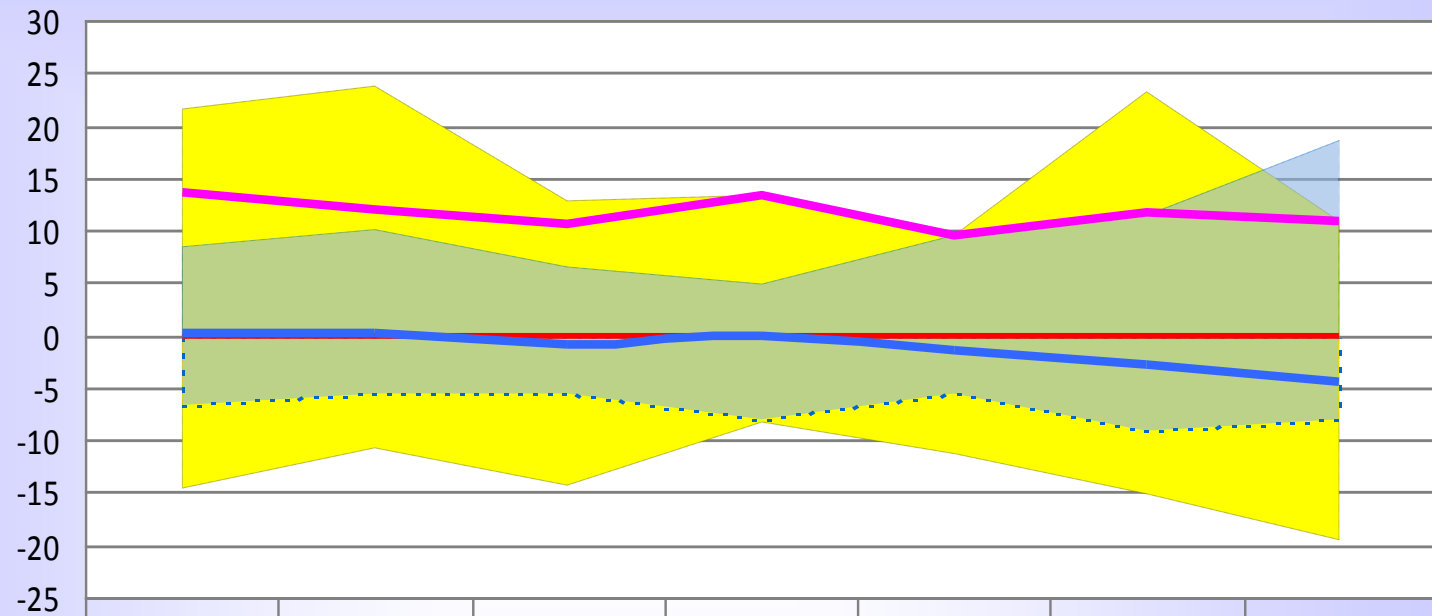

Біологія

	2008	2009	2010	2011	2012	2013	2014
■ МАКС	21,42	23,79	12,75	13,36	9,35	23,07	10,90
■ МІН	-14,59	-10,90	-14,19	-8,32	-11,20	-15,10	-19,47
■ МАКС (УКРАЇНА)	8,32	10,02	6,38	4,95	9,58	11,31	18,44
■ МІН (УКРАЇНА)	-6,56	-5,47	-5,63	-8,04	-5,45	-9,08	-8,14
— УКРАЇНА	0,00	0,00	0,00	0,00	0,00	0,00	0,00
— Рівненська область	0,13	0,06	-1,05	-0,12	-1,39	-2,88	-4,59
— м.Рівне	13,53	11,85	10,57	13,36	9,35	11,65	10,90