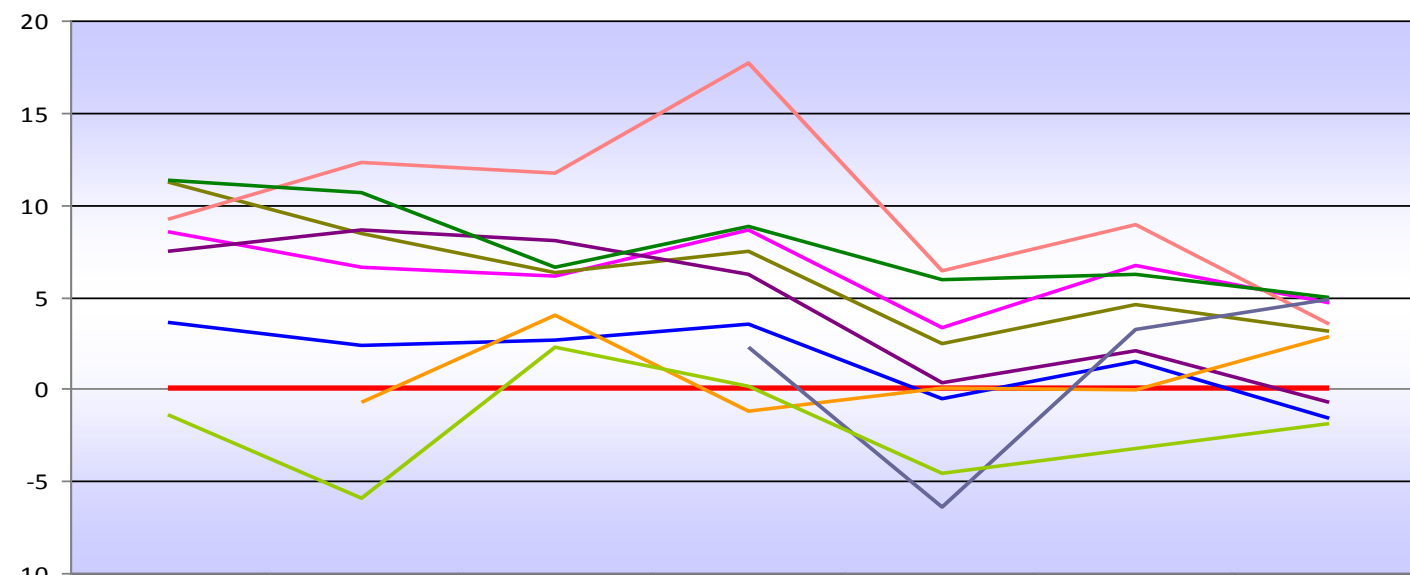

Волинська область

| | 2008 | 2009 | 2010 | 2011 | 2012 | 2013 | 2014 |
|--------------------------------|-------|-------|-------|-------|-------|-------|-------|
| — УКРАЇНА | 0,00 | 0,00 | 0,00 | 0,00 | 0,00 | 0,00 | 0,00 |
| — Українська мова і література | 8,48 | 6,59 | 6,10 | 8,60 | 3,29 | 6,68 | 4,71 |
| — Історія України | 11,25 | 8,38 | 6,29 | 7,44 | 2,40 | 4,60 | 3,12 |
| — Математика | 7,41 | 8,66 | 8,01 | 6,23 | 0,35 | 2,05 | -0,78 |
| — Хімія | 9,22 | 12,28 | 11,72 | 17,66 | 6,38 | 8,87 | 3,52 |
| — Біологія | 3,60 | 2,39 | 2,68 | 3,53 | -0,51 | 1,47 | -1,58 |
| — Географія | 11,32 | 10,60 | 6,57 | 8,83 | 5,89 | 6,24 | 4,98 |
| — Англійська мова | | -0,71 | 3,94 | -1,26 | 0,03 | -0,02 | 2,86 |
| — Російська мова | | | | 2,27 | -6,40 | 3,21 | 4,85 |
| — Фізика | -1,40 | -5,98 | 2,29 | 0,10 | -4,63 | -3,23 | -1,92 |