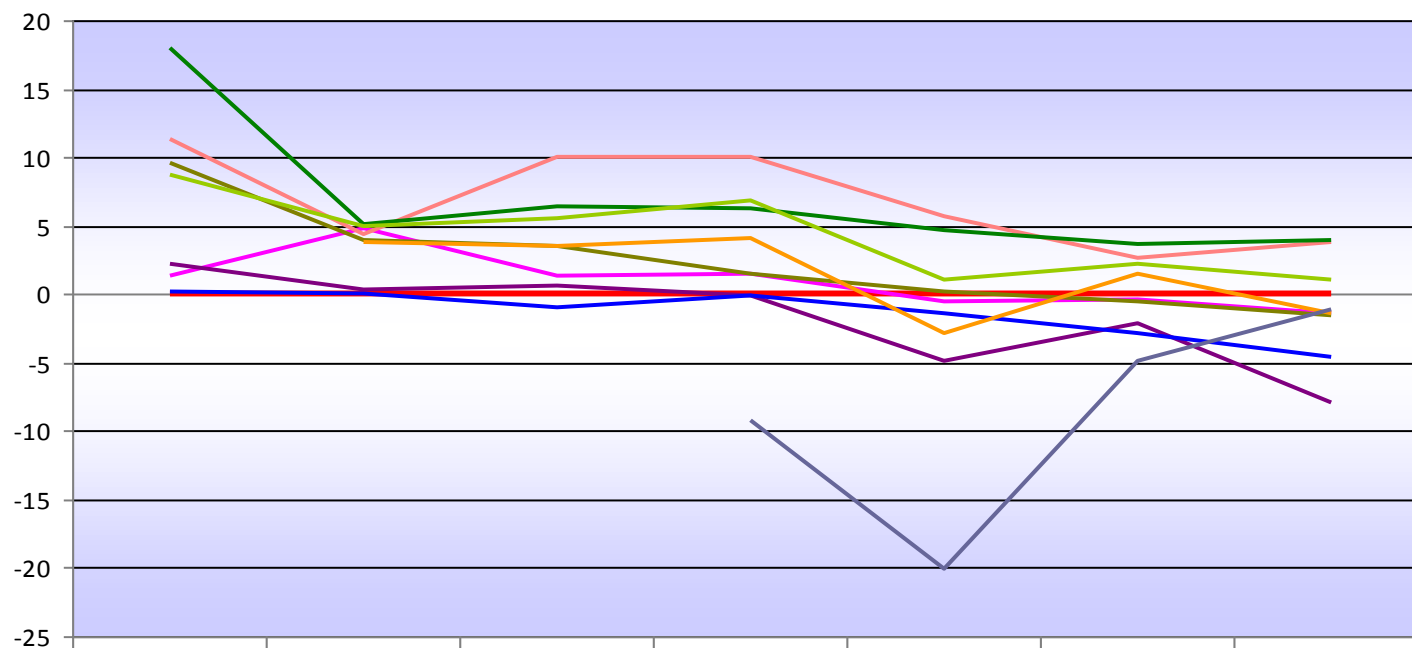

Рівненська область

	2008	2009	2010	2011	2012	2013	2014
— УКРАЇНА	0,00	0,00	0,00	0,00	0,00	0,00	0,00
— Українська мова і література	1,32	4,80	1,28	1,51	-0,49	-0,38	-1,38
— Історія України	9,65	3,88	3,49	1,45	0,12	-0,59	-1,60
— Математика	2,16	0,37	0,57	-0,17	-4,93	-2,17	-7,94
— Хімія	11,38	4,43	10,07	9,96	5,72	2,59	3,73
— Біологія	0,13	0,06	-1,05	-0,12	-1,39	-2,88	-4,59
— Географія	18,01	5,03	6,36	6,19	4,70	3,71	3,90
— Англійська мова		3,83	3,44	4,05	-2,84	1,42	-1,36
— Російська мова				-9,28	-20,14	-4,90	-1,14
— Фізика	8,67	4,93	5,59	6,88	1,05	2,24	0,98