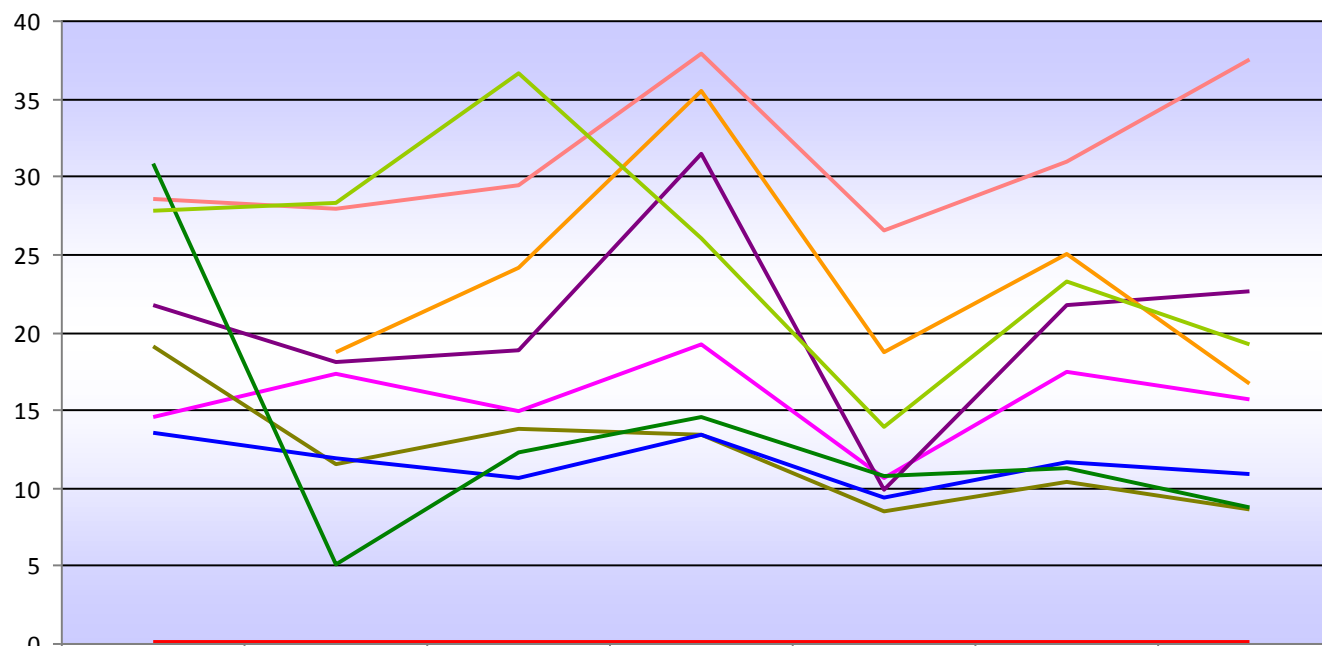

м.Рівне

	2008	2009	2010	2011	2012	2013	2014
— УКРАЇНА	0,00	0,00	0,00	0,00	0,00	0,00	0,00
— Українська мова і література	14,56	17,27	14,93	19,21	10,64	17,44	15,65
— Історія України	19,03	11,51	13,76	13,41	8,40	10,33	8,58
— Математика	21,66	18,02	18,74	31,45	9,84	21,74	22,56
— Хімія	28,54	27,90	29,45	37,89	26,45	30,89	37,44
— Біологія	13,53	11,85	10,57	13,36	9,35	11,65	10,90
— Географія	30,80	5,11	12,19	14,48	10,74	11,21	8,75
— Англійська мова		18,70	24,05	35,48	18,72	24,97	16,65
— Фізика	27,82	28,27	36,53	26,04	13,83	23,27	19,18