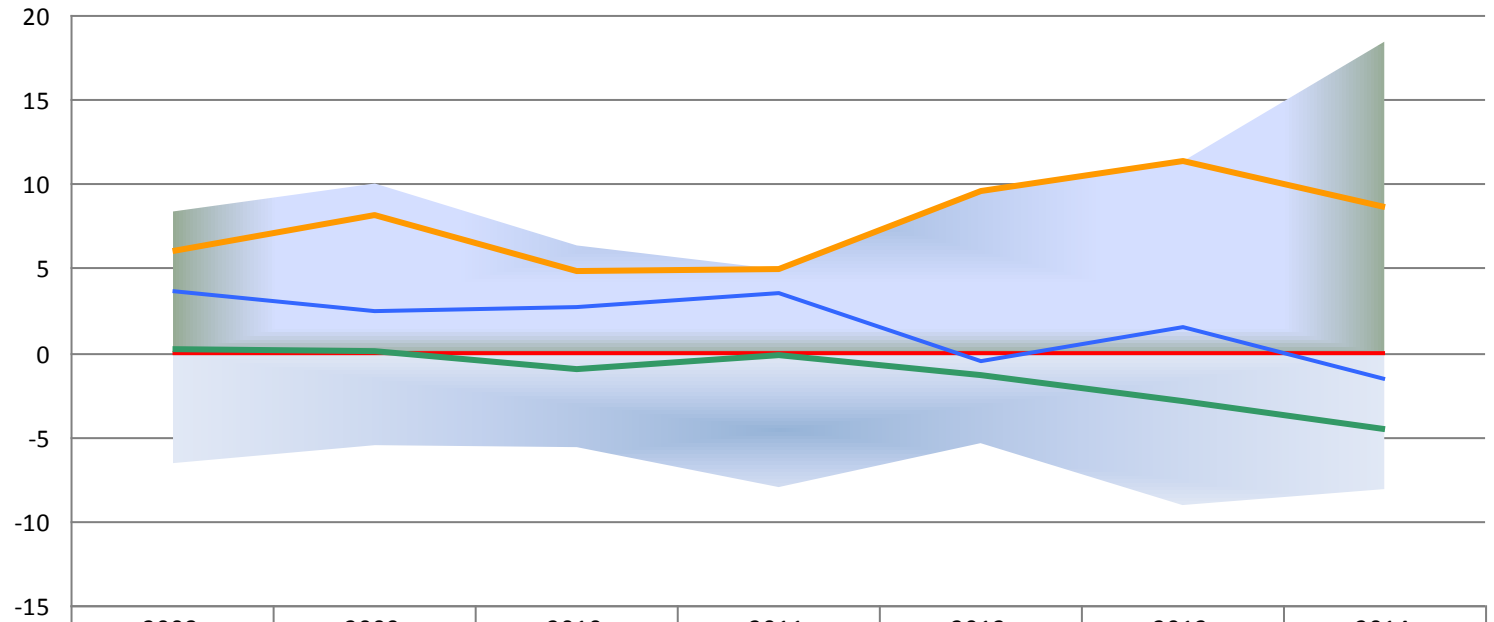

Біологія

	2008	2009	2010	2011	2012	2013	2014
МАКС	8,32	10,02	6,38	4,95	9,58	11,31	18,44
МІН	-6,56	-5,47	-5,63	-8,04	-5,45	-9,08	-8,14
УКРАЇНА	0,00	0,00	0,00	0,00	0,00	0,00	0,00
Волинська область	3,60	2,39	2,68	3,53	-0,51	1,47	-1,58
Львівська область	6,00	8,10	4,85	4,95	9,58	11,31	8,64
Рівненська область	0,13	0,06	-1,05	-0,12	-1,39	-2,88	-4,59