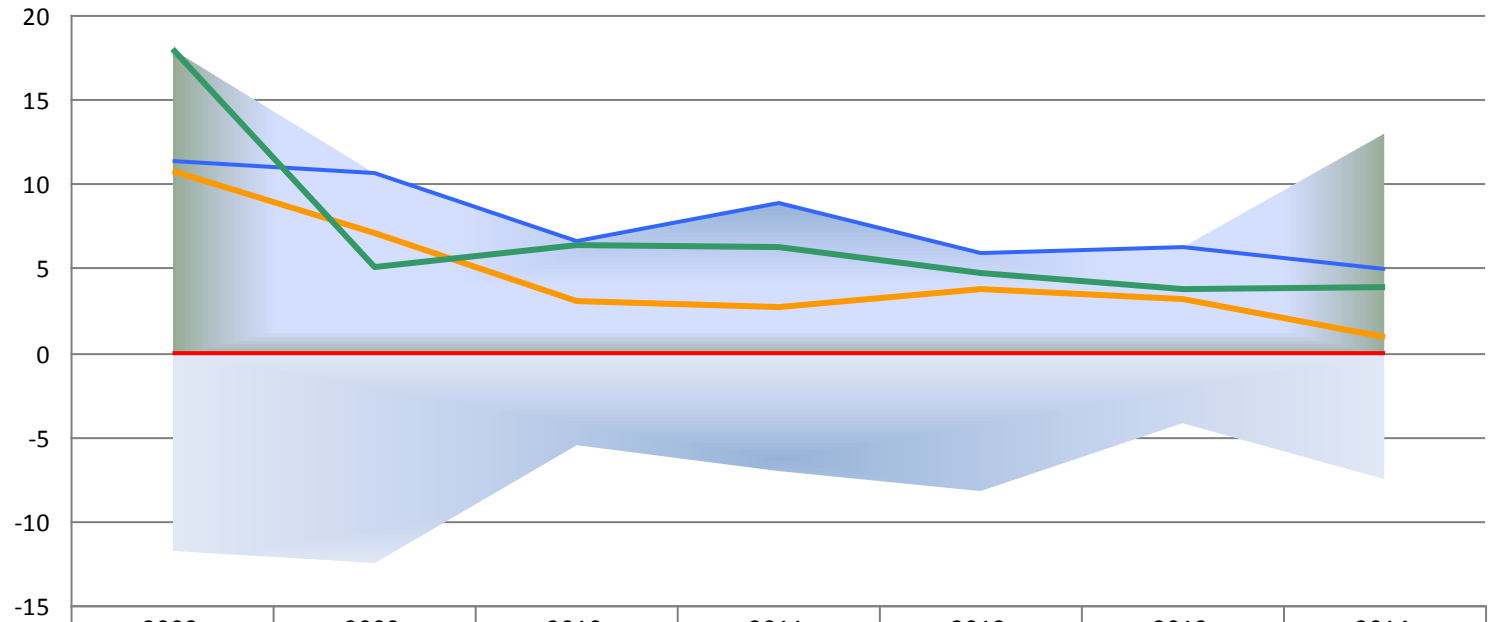

Географія

	2008	2009	2010	2011	2012	2013	2014
МАКС	18,01	10,60	6,57	8,83	5,89	6,24	12,98
МІН	-11,75	-12,45	-5,54	-7,03	-8,21	-4,16	-7,48
УКРАЇНА	0,00	0,00	0,00	0,00	0,00	0,00	0,00
Волинська область	11,32	10,60	6,57	8,83	5,89	6,24	4,98
Львівська область	10,69	7,12	3,03	2,68	3,79	3,10	0,86
Рівненська область	18,01	5,03	6,36	6,19	4,70	3,71	3,90