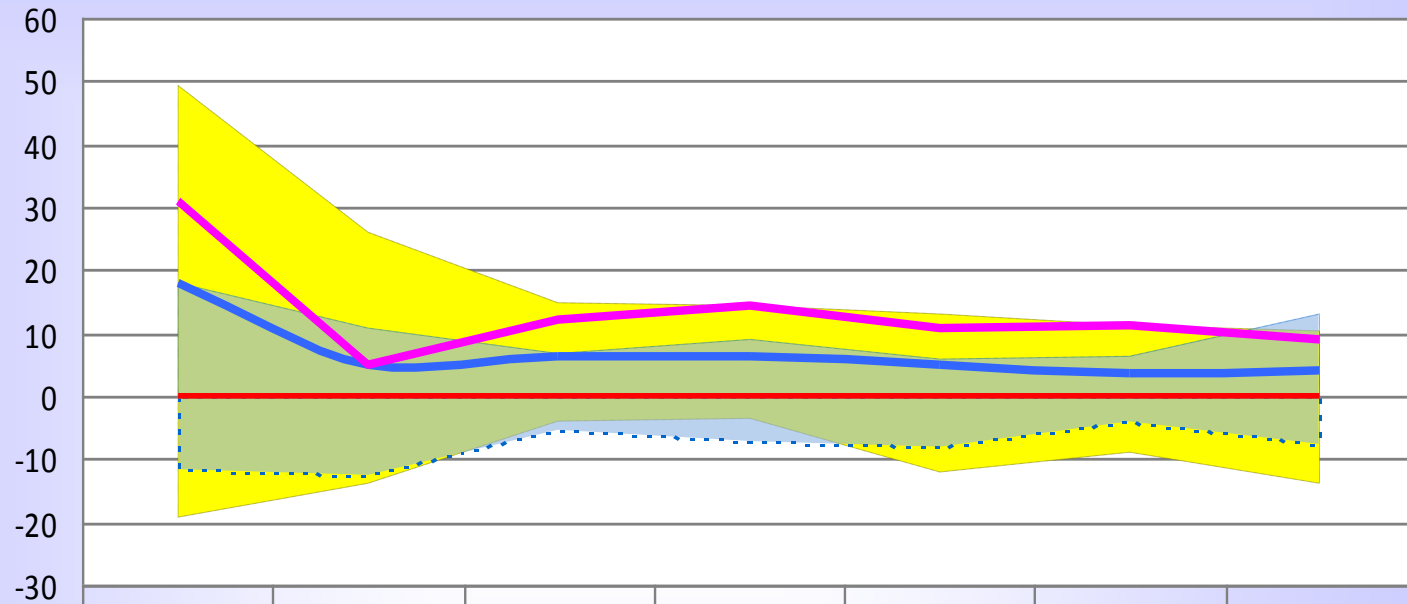

Географія

	2008	2009	2010	2011	2012	2013	2014
МАКС	49,24	25,84	14,57	14,48	13,12	11,21	10,30
МІН	-19,23	-14,09	-4,17	-3,80	-12,24	-8,75	-13,90
МАКС (УКРАЇНА)	18,01	10,60	6,57	8,83	5,89	6,24	12,98
МІН (УКРАЇНА)	-11,75	-12,45	-5,54	-7,03	-8,21	-4,16	-7,48
УКРАЇНА	0,00	0,00	0,00	0,00	0,00	0,00	0,00
Рівненська область	18,01	5,03	6,36	6,19	4,70	3,71	3,90
м.Рівне	30,80	5,11	12,19	14,48	10,74	11,21	8,75