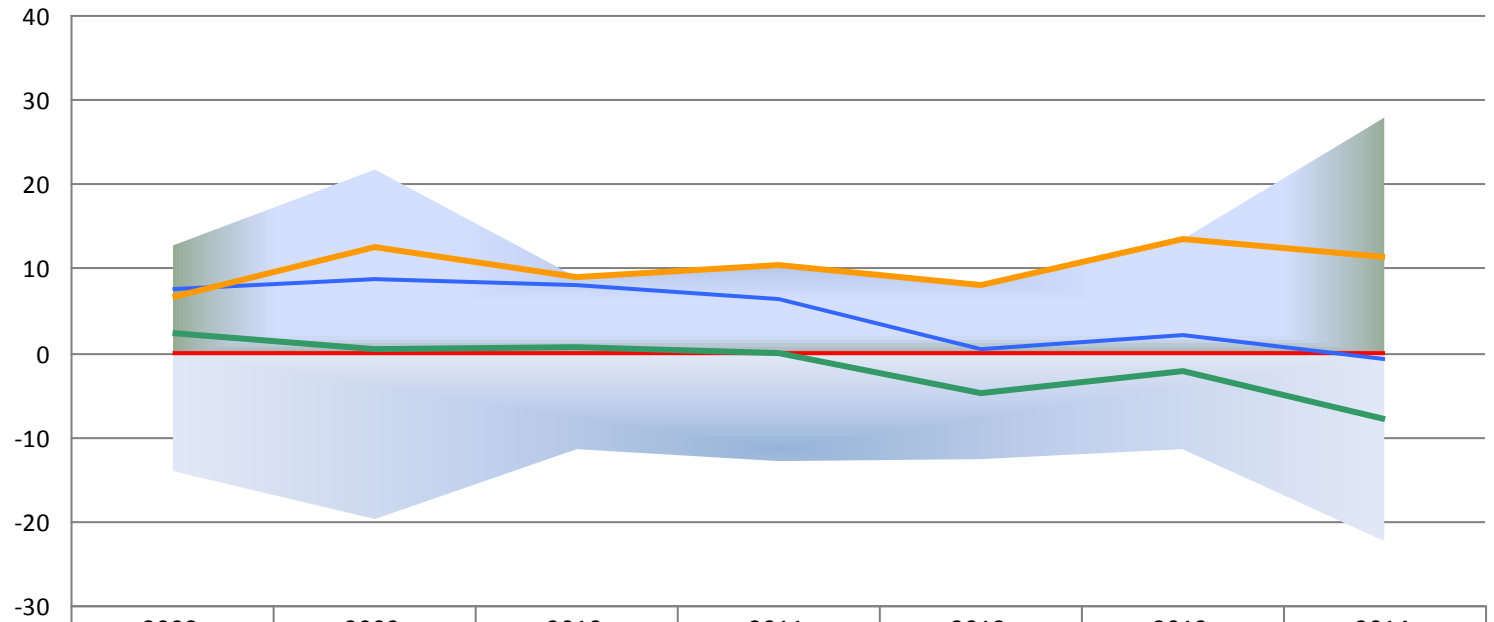

Математика

	2008	2009	2010	2011	2012	2013	2014
МАКС	12,68	21,71	8,80	10,36	8,05	13,50	27,95
МІН	-14,04	-19,84	-11,55	-12,98	-12,77	-11,40	-22,38
УКРАЇНА	0,00	0,00	0,00	0,00	0,00	0,00	0,00
Волинська область	7,41	8,66	8,01	6,23	0,35	2,05	-0,78
Львівська область	6,52	12,39	8,80	10,36	8,05	13,50	11,23
Рівненська область	2,16	0,37	0,57	-0,17	-4,93	-2,17	-7,94