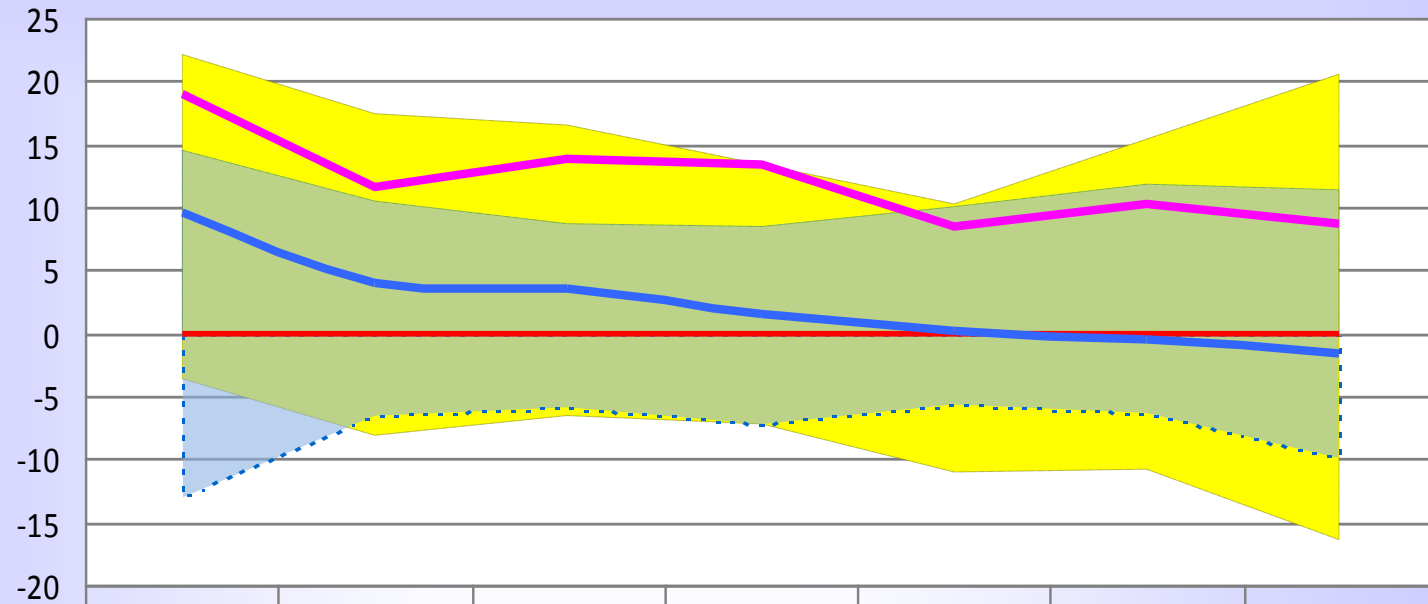

Історія України

	2008	2009	2010	2011	2012	2013	2014
МАКС	22,18	17,49	16,43	13,41	10,31	15,36	20,42
МІН	-3,70	-8,06	-6,61	-7,26	-11,14	-10,90	-16,31
МАКС (УКРАЇНА)	14,45	10,43	8,64	8,52	10,07	11,84	11,43
МІН (УКРАЇНА)	-13,07	-6,62	-5,87	-7,16	-5,64	-6,43	-9,89
УКРАЇНА	0,00	0,00	0,00	0,00	0,00	0,00	0,00
Рівненська область	9,65	3,88	3,49	1,45	0,12	-0,59	-1,60
м.Рівне	19,03	11,51	13,76	13,41	8,40	10,33	8,58