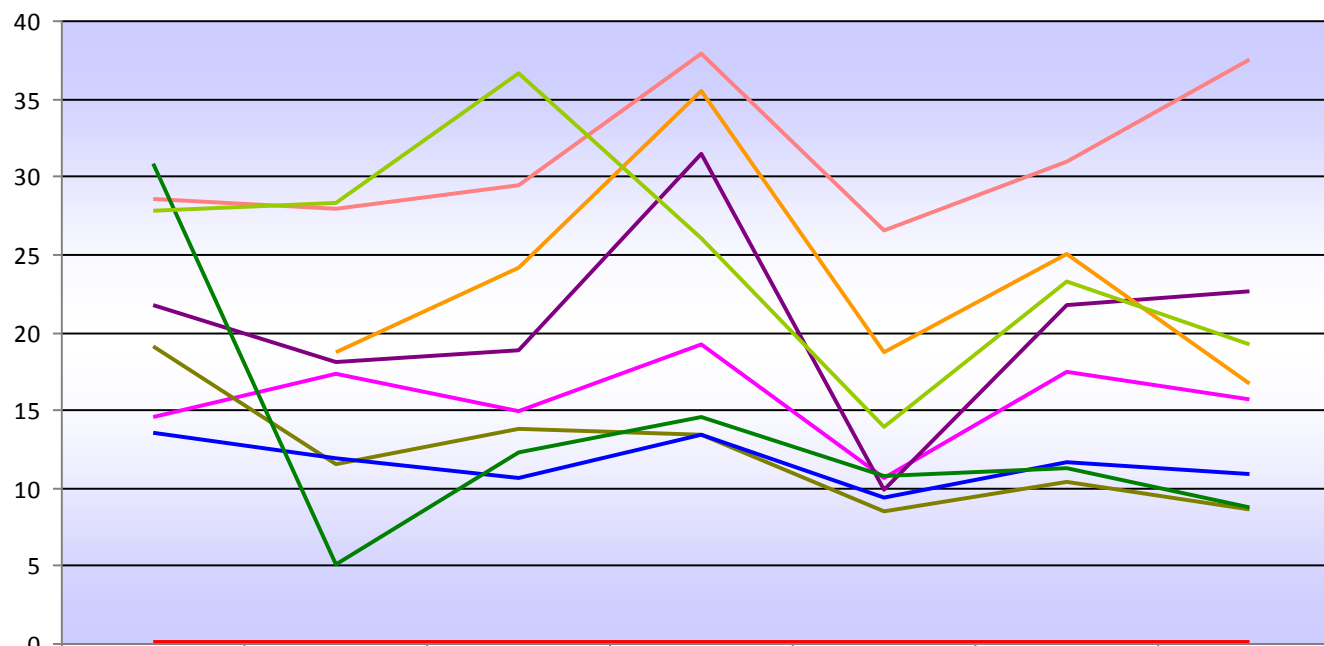

м.Рівне

	2008	2009	2010	2011	2012	2013	2014
— УКРАЇНА	0,00	0,00	0,00	0,00	0,00	0,00	0,00
— Українська мова і література	14,56	17,27	14,93	19,21	10,64	17,44	15,65
— Історія України	19,03	11,51	13,76	13,41	8,40	10,33	8,58
— Математика	21,66	18,02	18,74	31,45	9,84	21,74	22,56
— Хімія	28,54	27,90	29,45	37,89	26,45	30,89	37,44
— Біологія	13,53	11,85	10,57	13,36	9,35	11,65	10,90
— Географія	30,80	5,11	12,19	14,48	10,74	11,21	8,75
— Англійська мова		18,70	24,05	35,48	18,72	24,97	16,65
— Фізика	27,82	28,27	36,53	26,04	13,83	23,27	19,18