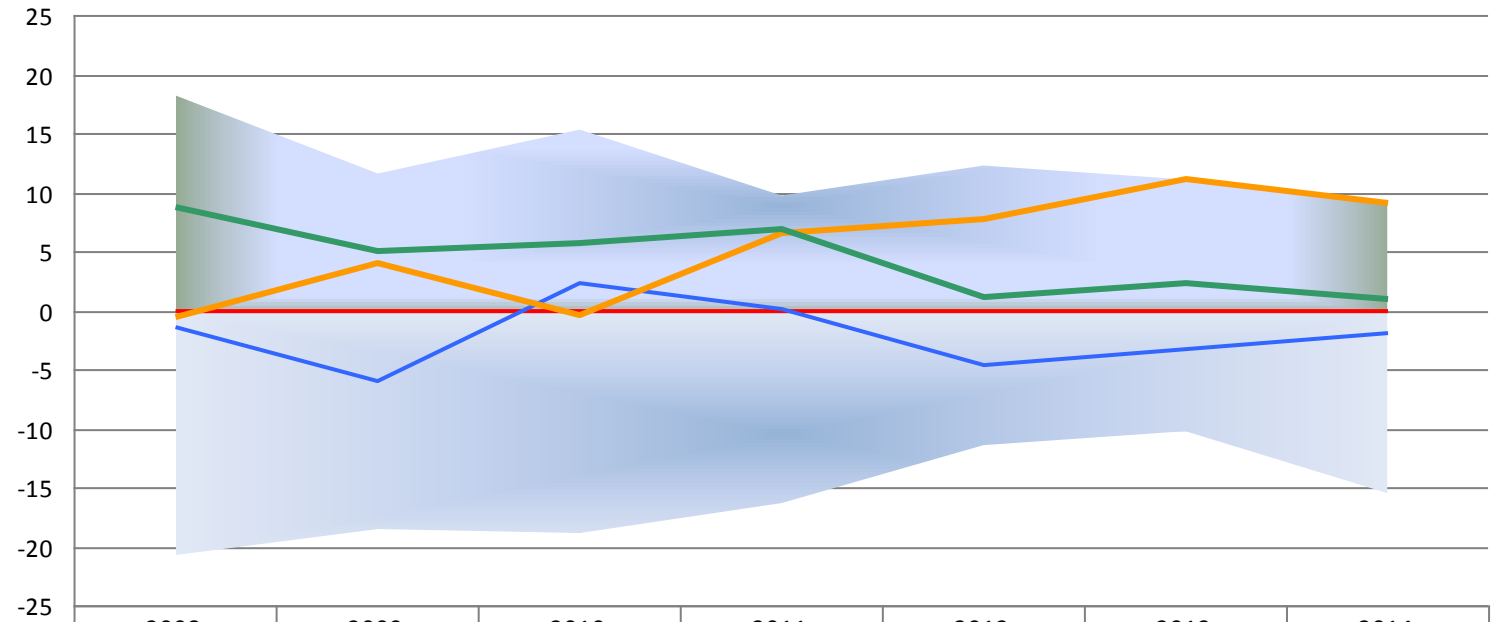

Фізика

	2008	2009	2010	2011	2012	2013	2014
МАКС	18,24	11,61	15,27	9,73	12,34	11,09	9,05
МІН	-20,74	-18,52	-18,82	-16,29	-11,46	-10,18	-15,52
УКРАЇНА	0,00	0,00	0,00	0,00	0,00	0,00	0,00
Волинська область	-1,40	-5,98	2,29	0,10	-4,63	-3,23	-1,92
Львівська область	-0,55	4,00	-0,39	6,52	7,72	11,09	9,05
Рівненська область	8,67	4,93	5,59	6,88	1,05	2,24	0,98