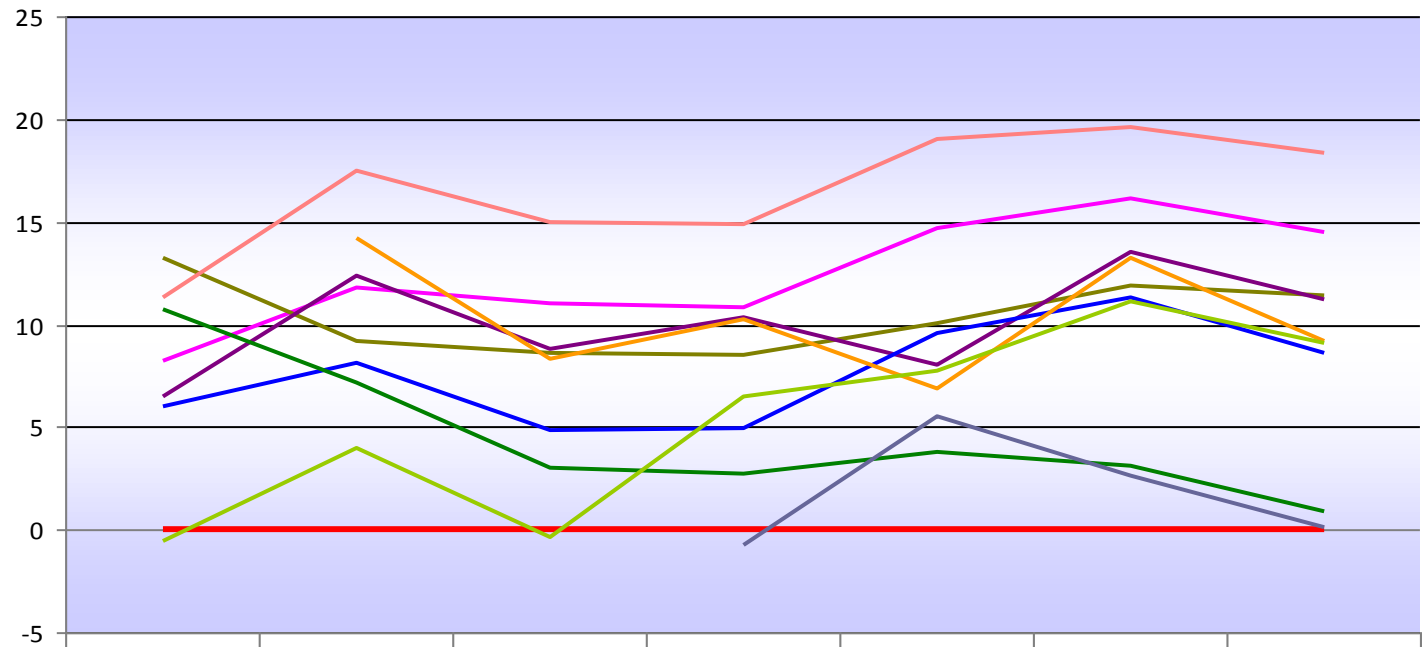

Львівська область

	2008	2009	2010	2011	2012	2013	2014
УКРАЇНА	0,00	0,00	0,00	0,00	0,00	0,00	0,00
Українська мова і література	8,22	11,79	11,01	10,79	14,67	16,15	14,48
Історія України	13,27	9,17	8,64	8,52	10,07	11,84	11,43
Математика	6,52	12,39	8,80	10,36	8,05	13,50	11,23
Хімія	11,32	17,48	14,96	14,83	18,97	19,55	18,34
Біологія	6,00	8,10	4,85	4,95	9,58	11,31	8,64
Географія	10,69	7,12	3,03	2,68	3,79	3,10	0,86
Англійська мова		14,17	8,29	10,22	6,84	13,24	9,14
Російська мова				-0,73	5,50	2,60	0,07
Фізика	-0,55	4,00	-0,39	6,52	7,72	11,09	9,05