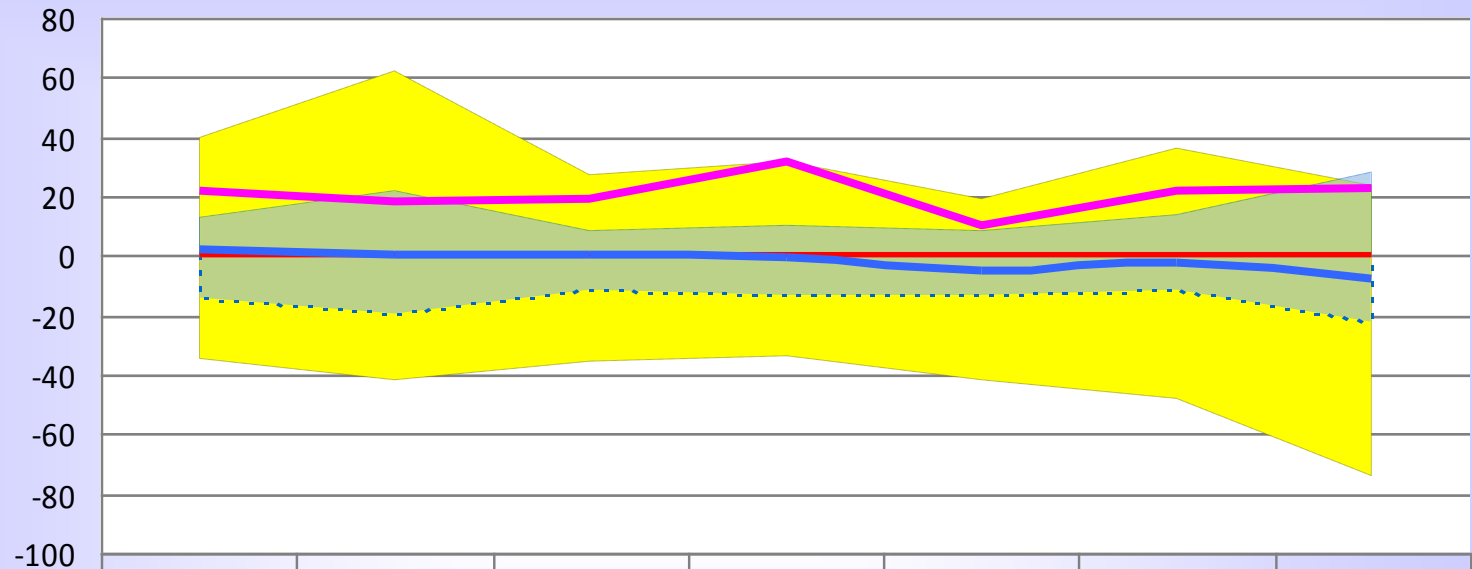

Математика

	2008	2009	2010	2011	2012	2013	2014
МАКС	40,00	61,96	27,38	31,45	19,06	35,99	23,83
МІН	-35,04	-41,49	-35,60	-34,17	-41,92	-48,44	-74,28
МАКС (УКРАЇНА)	12,68	21,71	8,80	10,36	8,05	13,50	27,95
МІН (УКРАЇНА)	-14,04	-19,84	-11,55	-12,98	-12,77	-11,40	-22,38
УКРАЇНА	0,00	0,00	0,00	0,00	0,00	0,00	0,00
Рівненська область	2,16	0,37	0,57	-0,17	-4,93	-2,17	-7,94
м.Рівне	21,66	18,02	18,74	31,45	9,84	21,74	22,56