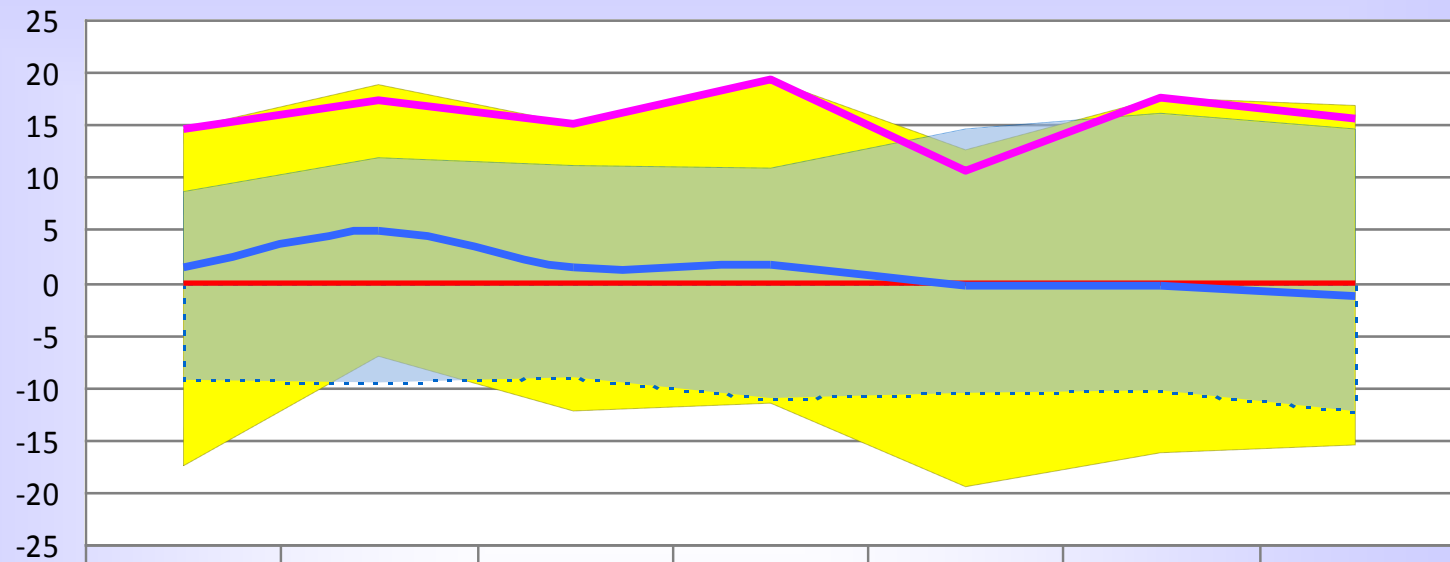

Українська мова і література

	2008	2009	2010	2011	2012	2013	2014
МАКС	14,56	18,78	14,93	19,21	12,68	17,61	16,75
МІН	-17,61	-7,18	-12,24	-11,45	-19,47	-16,30	-15,50
МАКС (УКРАЇНА)	8,48	11,79	11,01	10,79	14,67	16,15	14,48
МІН (УКРАЇНА)	-9,35	-9,52	-9,11	-11,06	-10,46	-10,29	-12,40
УКРАЇНА	0,00	0,00	0,00	0,00	0,00	0,00	0,00
Рівненська область	1,32	4,80	1,28	1,51	-0,49	-0,38	-1,38
м.Рівне	14,56	17,27	14,93	19,21	10,64	17,44	15,65