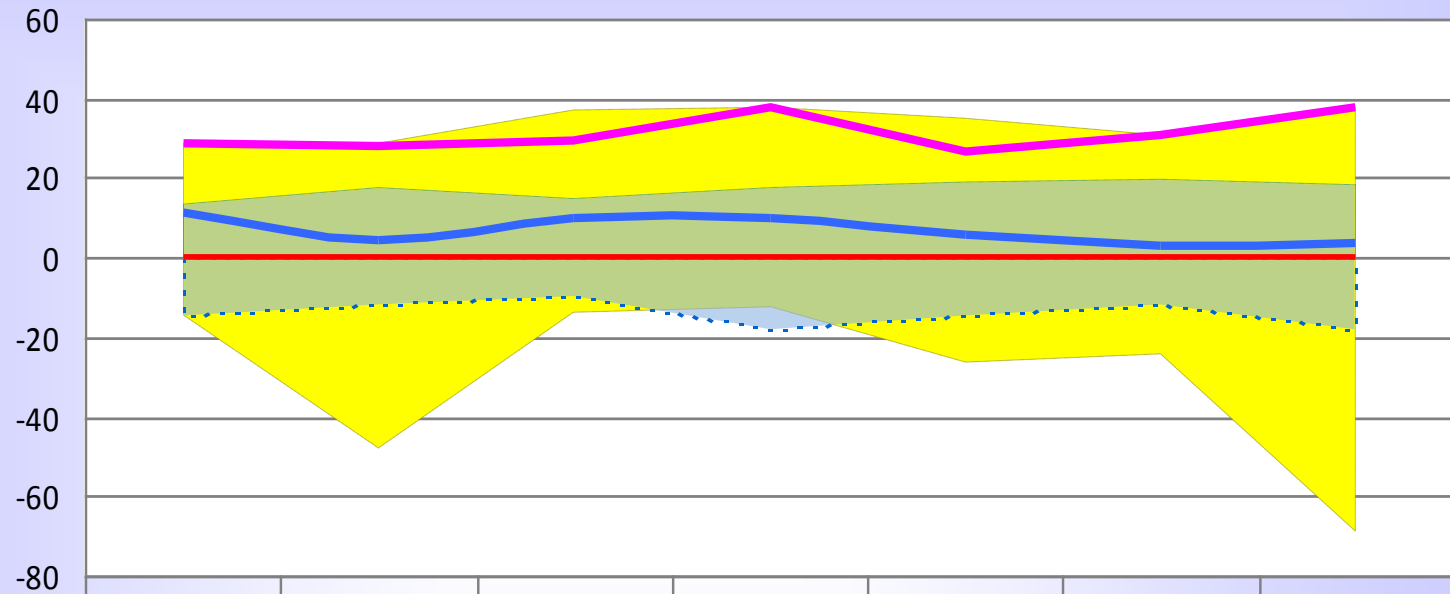

Хімія

	2008	2009	2010	2011	2012	2013	2014
МАКС	28,54	28,57	36,92	37,89	34,86	30,89	37,44
МІН	-14,56	-47,93	-14,14	-12,28	-26,32	-24,62	-68,86
МАКС (УКРАЇНА)	13,38	17,48	14,96	17,66	18,97	19,55	18,34
МІН (УКРАЇНА)	-14,51	-11,60	-9,83	-18,23	-14,46	-11,49	-17,92
УКРАЇНА	0,00	0,00	0,00	0,00	0,00	0,00	0,00
Рівненська область	11,38	4,43	10,07	9,96	5,72	2,59	3,73
м.Рівне	28,54	27,90	29,45	37,89	26,45	30,89	37,44