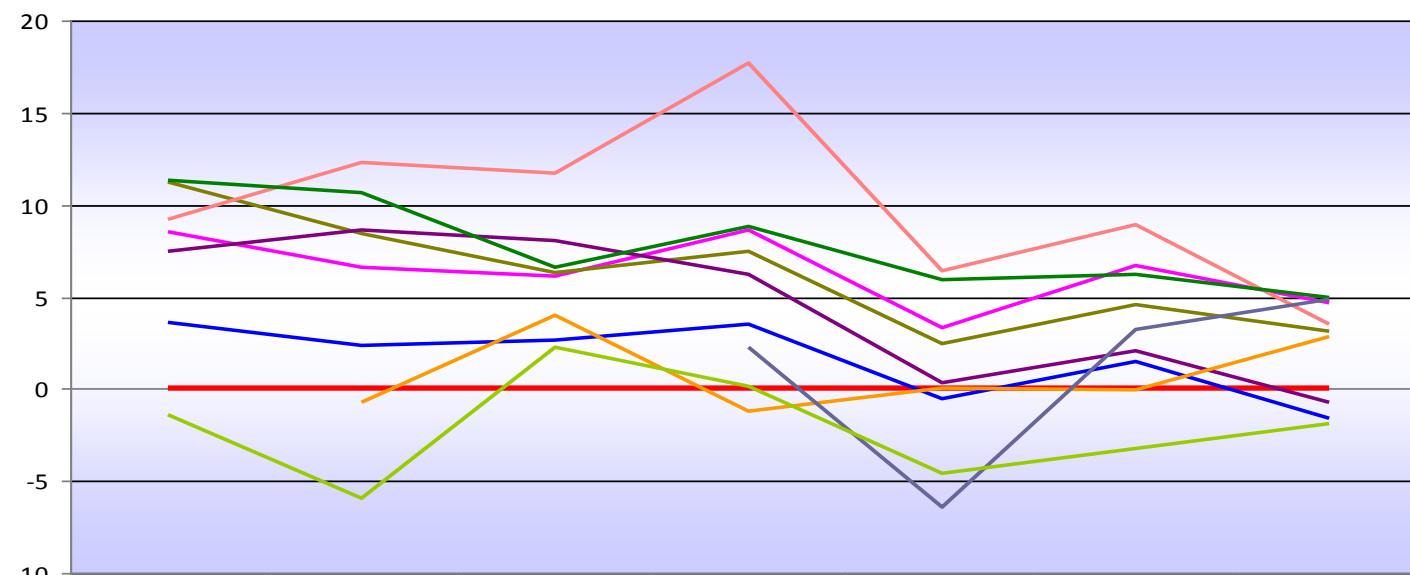

Волинська область

	2008	2009	2010	2011	2012	2013	2014
— УКРАЇНА	0,00	0,00	0,00	0,00	0,00	0,00	0,00
— Українська мова і література	8,48	6,59	6,10	8,60	3,29	6,68	4,71
— Історія України	11,25	8,38	6,29	7,44	2,40	4,60	3,12
— Математика	7,41	8,66	8,01	6,23	0,35	2,05	-0,78
— Хімія	9,22	12,28	11,72	17,66	6,38	8,87	3,52
— Біологія	3,60	2,39	2,68	3,53	-0,51	1,47	-1,58
— Географія	11,32	10,60	6,57	8,83	5,89	6,24	4,98
— Англійська мова		-0,71	3,94	-1,26	0,03	-0,02	2,86
— Російська мова				2,27	-6,40	3,21	4,85
— Фізика	-1,40	-5,98	2,29	0,10	-4,63	-3,23	-1,92