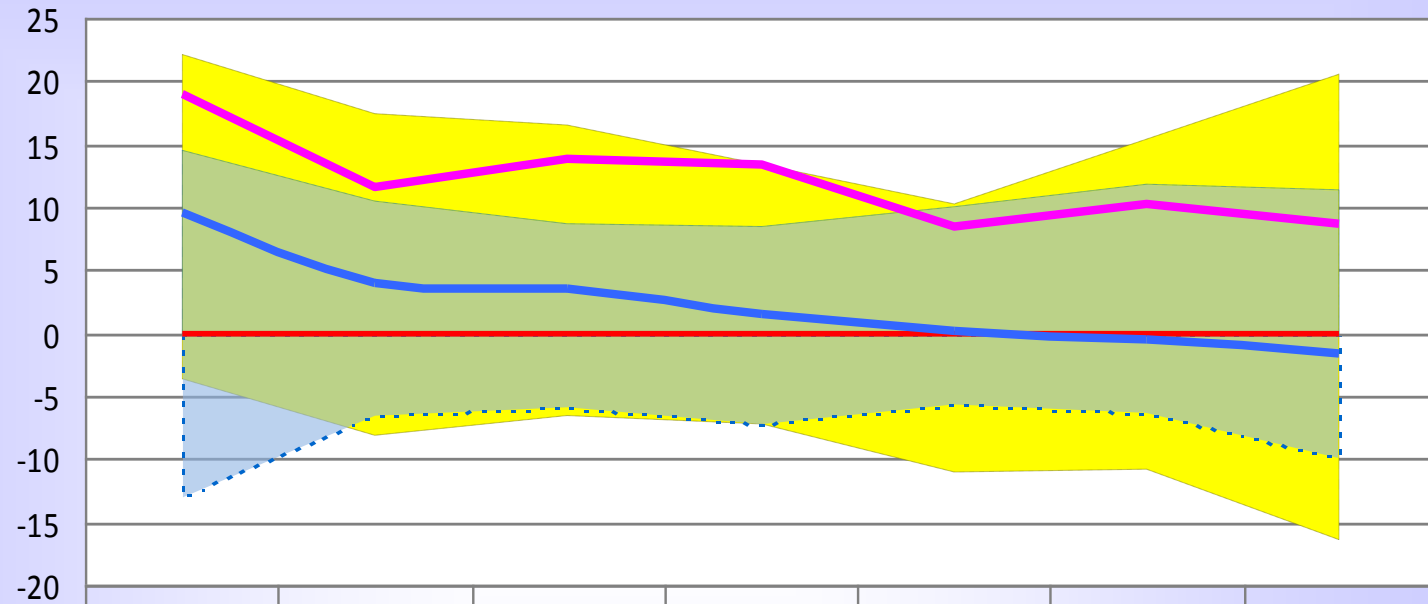

Історія України

| | 2008 | 2009 | 2010 | 2011 | 2012 | 2013 | 2014 |
|----------------------|--------|-------|-------|-------|--------|--------|--------|
| ■ МАКС | 22,18 | 17,49 | 16,43 | 13,41 | 10,31 | 15,36 | 20,42 |
| ■ МІН | -3,70 | -8,06 | -6,61 | -7,26 | -11,14 | -10,90 | -16,31 |
| ■ МАКС (УКРАЇНА) | 14,45 | 10,43 | 8,64 | 8,52 | 10,07 | 11,84 | 11,43 |
| ■ МІН (УКРАЇНА) | -13,07 | -6,62 | -5,87 | -7,16 | -5,64 | -6,43 | -9,89 |
| — УКРАЇНА | 0,00 | 0,00 | 0,00 | 0,00 | 0,00 | 0,00 | 0,00 |
| — Рівненська область | 9,65 | 3,88 | 3,49 | 1,45 | 0,12 | -0,59 | -1,60 |
| — м.Рівне | 19,03 | 11,51 | 13,76 | 13,41 | 8,40 | 10,33 | 8,58 |