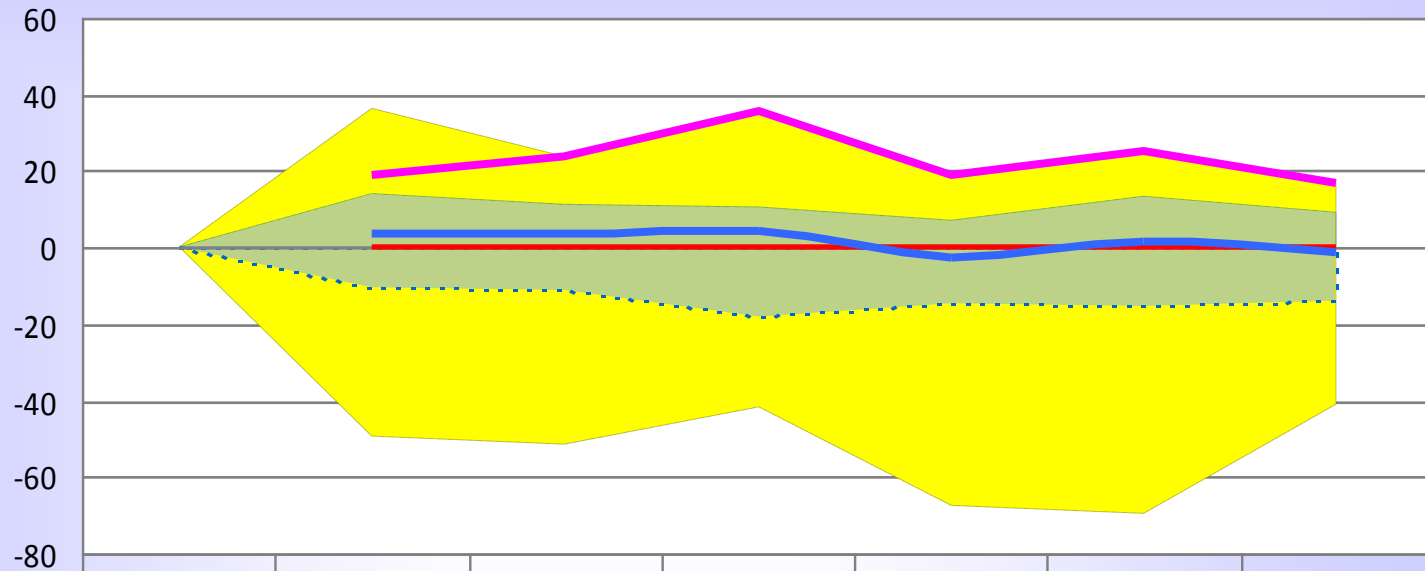

Англійська мова

	2008	2009	2010	2011	2012	2013	2014
МАКС		36,62	24,05	35,48	18,72	24,97	16,65
МІН		-49,40	-51,55	-41,44	-67,62	-69,45	-40,91
МАКС (УКРАЇНА)		14,17	11,05	10,22	6,84	13,24	9,14
МІН (УКРАЇНА)		-10,53	-10,71	-18,07	-14,87	-15,39	-14,00
УКРАЇНА		0,00	0,00	0,00	0,00	0,00	0,00
Рівненська область		3,83	3,44	4,05	-2,84	1,42	-1,36
м.Рівне		18,70	24,05	35,48	18,72	24,97	16,65