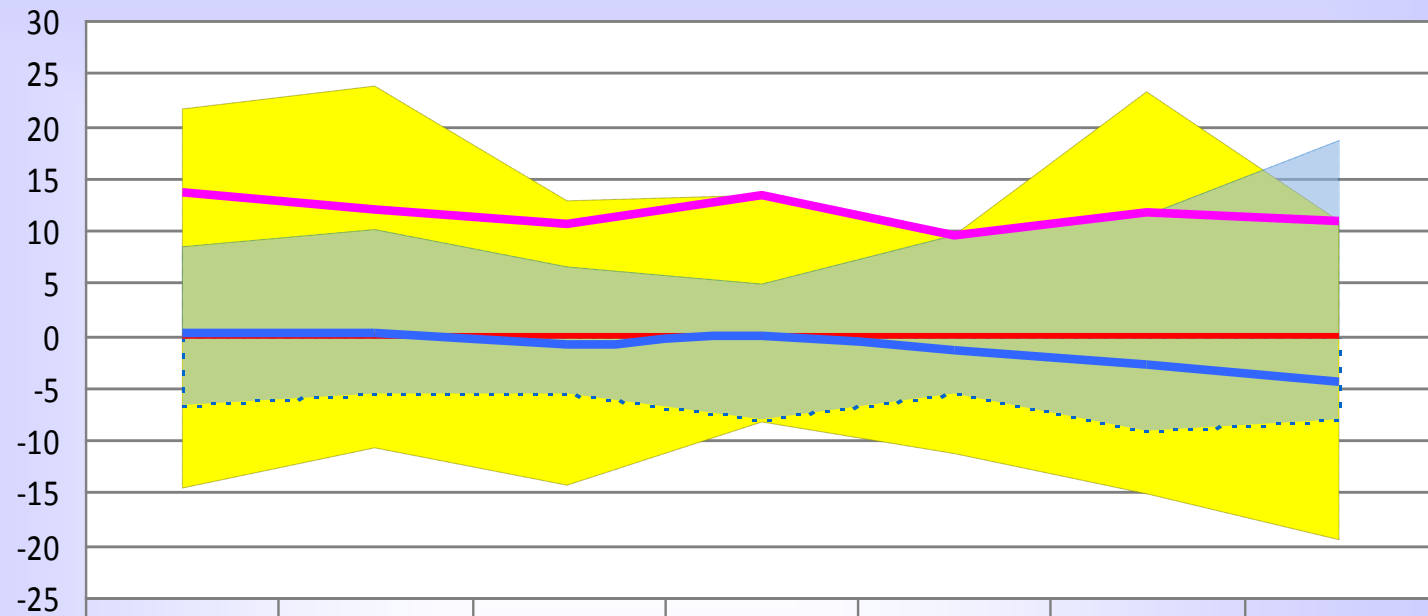

Біологія

	2008	2009	2010	2011	2012	2013	2014
■ МАКС	21,42	23,79	12,75	13,36	9,35	23,07	10,90
■ МІН	-14,59	-10,90	-14,19	-8,32	-11,20	-15,10	-19,47
■ МАКС (УКРАЇНА)	8,32	10,02	6,38	4,95	9,58	11,31	18,44
■ МІН (УКРАЇНА)	-6,56	-5,47	-5,63	-8,04	-5,45	-9,08	-8,14
— УКРАЇНА	0,00	0,00	0,00	0,00	0,00	0,00	0,00
— Рівненська область	0,13	0,06	-1,05	-0,12	-1,39	-2,88	-4,59
— м.Рівне	13,53	11,85	10,57	13,36	9,35	11,65	10,90