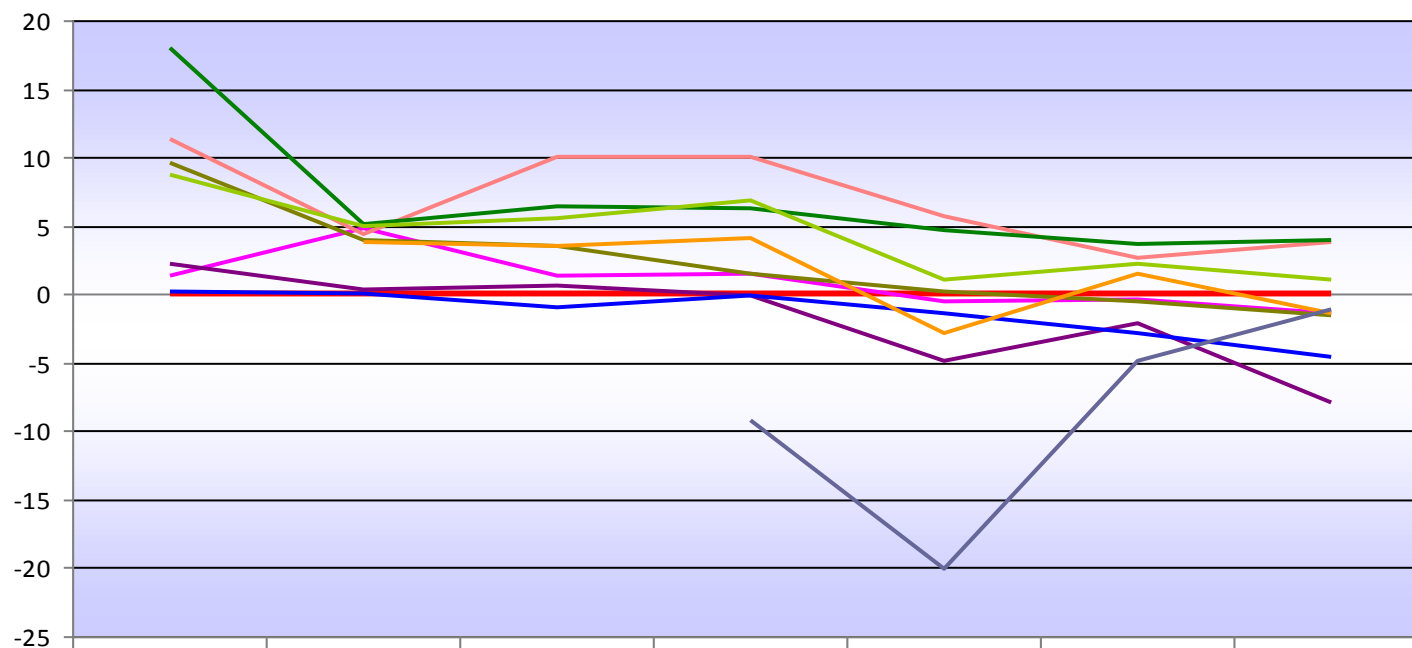

## Рівненська область

	2008	2009	2010	2011	2012	2013	2014
— УКРАЇНА	0,00	0,00	0,00	0,00	0,00	0,00	0,00
— Українська мова і література	1,32	4,80	1,28	1,51	-0,49	-0,38	-1,38
— Історія України	9,65	3,88	3,49	1,45	0,12	-0,59	-1,60
— Математика	2,16	0,37	0,57	-0,17	-4,93	-2,17	-7,94
— Хімія	11,38	4,43	10,07	9,96	5,72	2,59	3,73
— Біологія	0,13	0,06	-1,05	-0,12	-1,39	-2,88	-4,59
— Географія	18,01	5,03	6,36	6,19	4,70	3,71	3,90
— Англійська мова		3,83	3,44	4,05	-2,84	1,42	-1,36
— Російська мова				-9,28	-20,14	-4,90	-1,14
— Фізика	8,67	4,93	5,59	6,88	1,05	2,24	0,98