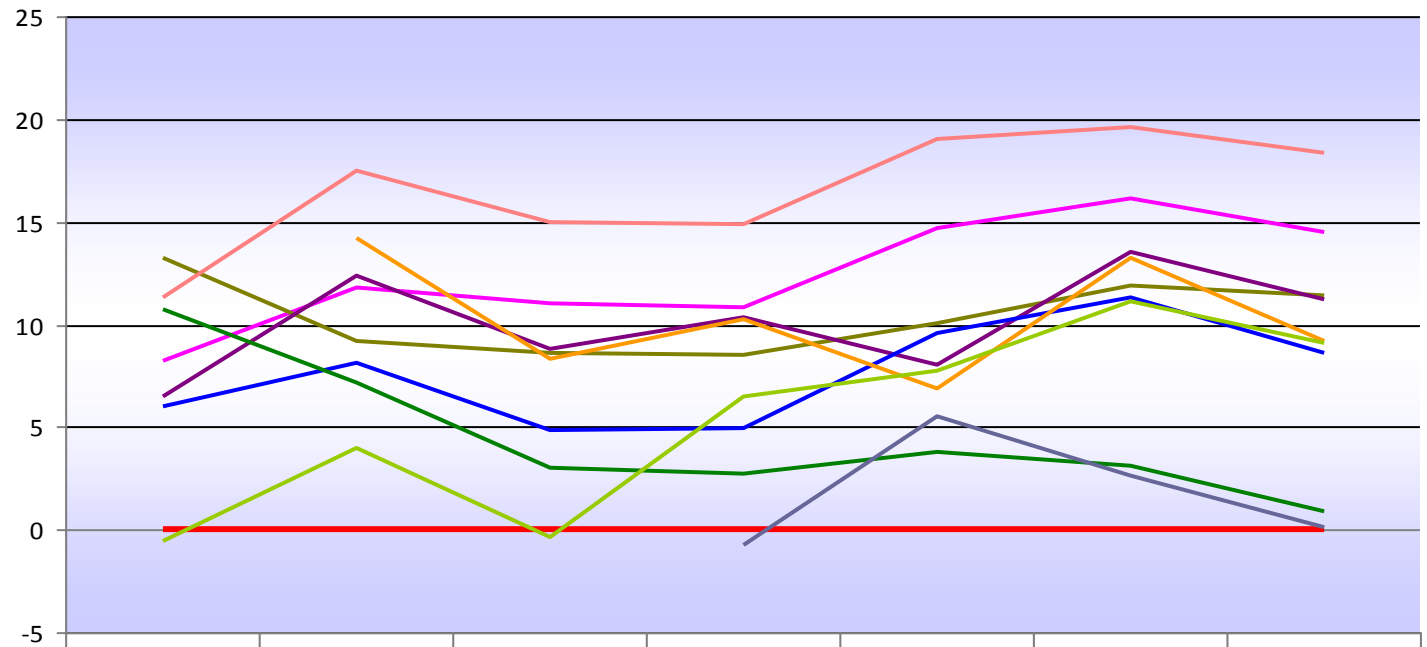

Львівська область

	2008	2009	2010	2011	2012	2013	2014
— УКРАЇНА	0,00	0,00	0,00	0,00	0,00	0,00	0,00
— Українська мова і література	8,22	11,79	11,01	10,79	14,67	16,15	14,48
— Історія України	13,27	9,17	8,64	8,52	10,07	11,84	11,43
— Математика	6,52	12,39	8,80	10,36	8,05	13,50	11,23
— Хімія	11,32	17,48	14,96	14,83	18,97	19,55	18,34
— Біологія	6,00	8,10	4,85	4,95	9,58	11,31	8,64
— Географія	10,69	7,12	3,03	2,68	3,79	3,10	0,86
— Англійська мова		14,17	8,29	10,22	6,84	13,24	9,14
— Російська мова				-0,73	5,50	2,60	0,07
— Фізика	-0,55	4,00	-0,39	6,52	7,72	11,09	9,05